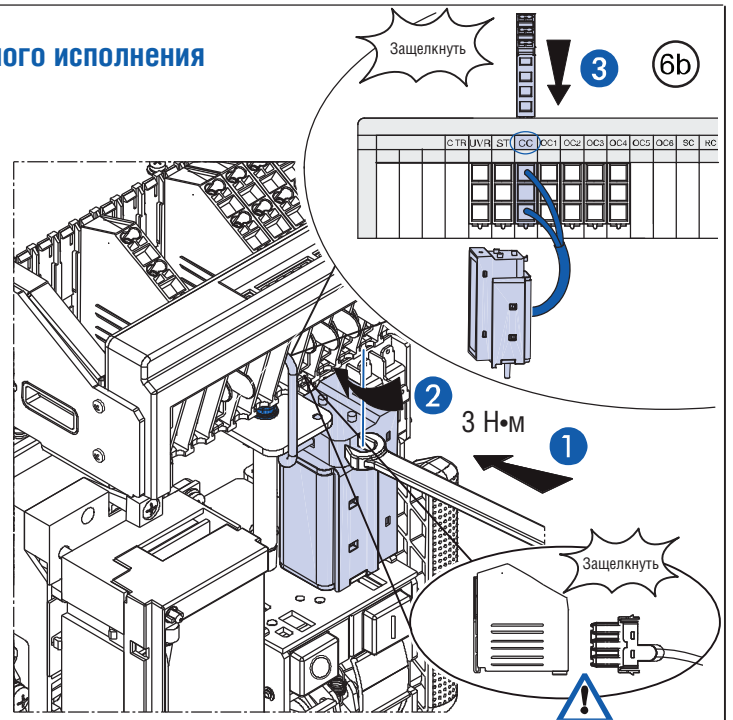

Для стационарного исполнения