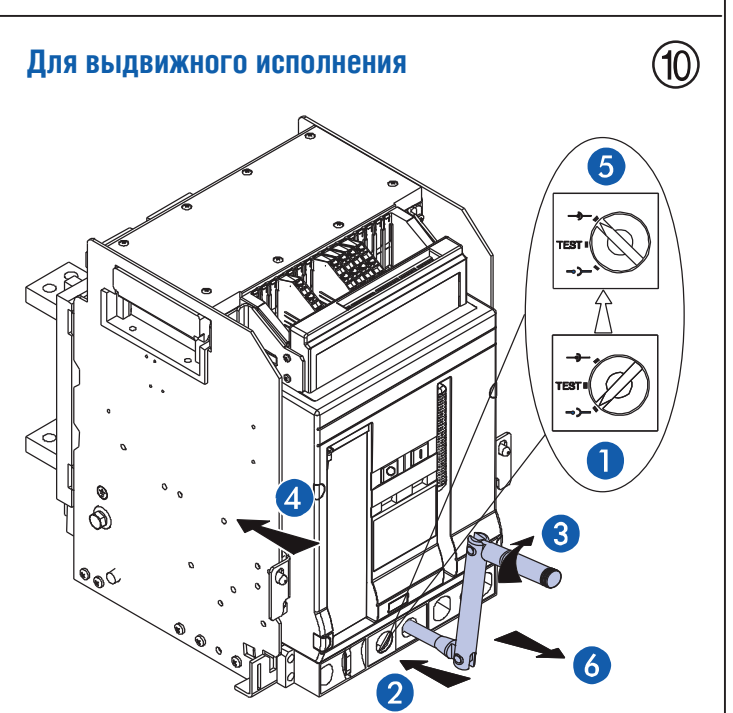

Для выдвижного исполнения

Для стационарного исполнения

7

8

Для выдвжного исполнения

9

Для выдвжного исполнения

10

Меры предосторожности

Установка данного изделия должна выполняться в соответствии с правилами монтажа и предпочтительно квалифицированным электриком. Неправильный монтаж или нарушение правил эксплуатации изделия могут привести к возникновению пожара или поражению электрическим током. Перед монтажом необходимо внимательно ознакомиться с данной инструкцией, а также принять во внимание требования к месту установки изделия.