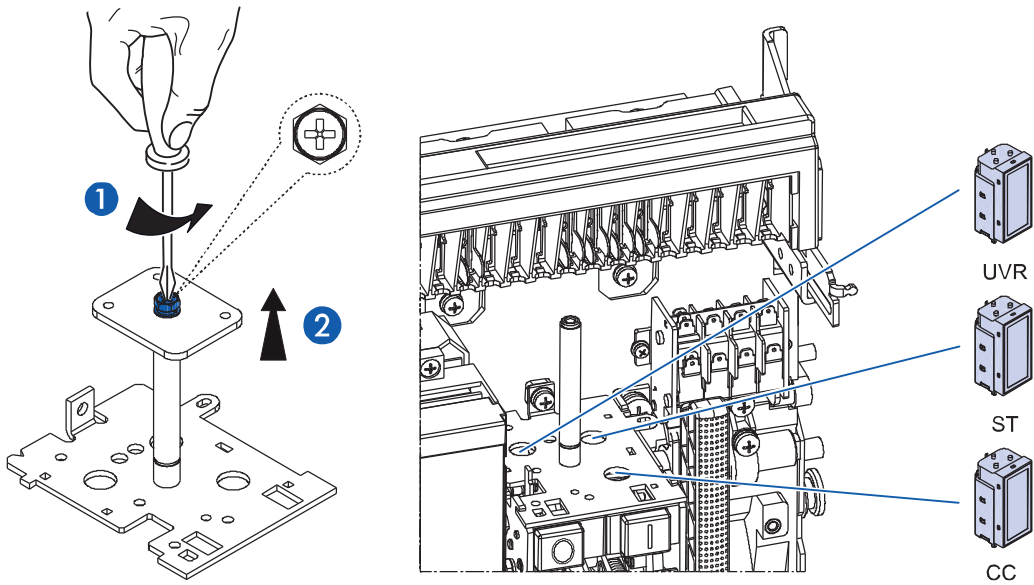

CC	ST	UVR	
7006126	7006133	7006140	24V ac/dc
7006129	7006136	7006143	220V-250V ac/dc
7006130	7006137	7006144	415V-440V ac

ВК	Черный
НР	Белый
РМН	Желтый

При необходимости

UVR	ST	CC
D1 - D2	C1 - C2	C3 - C4
2° ST	1° ST	

Для выдвижного исполнения

Для стационарного исполнения

7

8

Для выдвжного исполнения

9

Для выдвжного исполнения

10

Меры предосторожности

Установка данного изделия должна выполняться в соответствии с правилами монтажа и предпочтительно квалифицированным электриком. Неправильный монтаж или нарушение правил эксплуатации изделия могут привести к возникновению пожара или поражению электрическим током. Перед монтажом необходимо внимательно ознакомиться с данной инструкцией, а также принять во внимание требования к месту установки изделия.