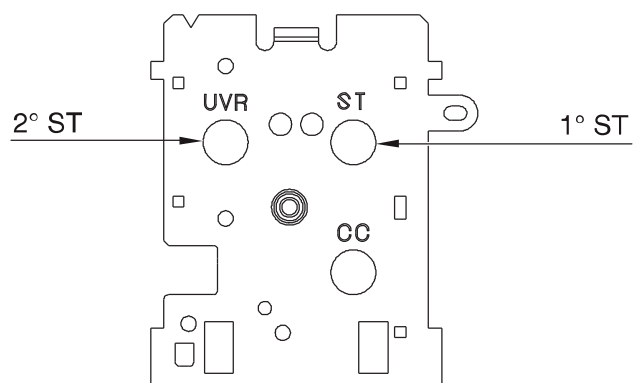

CC	ST	UVR	
7006126	7006133	7006140	24V ac/dc
7006129	7006136	7006143	220V-250V ac/dc
7006130	7006137	7006144	415V-440V ac

ВК	Черный
НР	Белый
РМН	Желтый

При необходимости

UVR	ST	CC
D1 - D2	C1 - C2	C3 - C4
2° ST	1° ST	

Для выдвижного исполнения

Для стационарного исполнения

7

8

Для выдвжного исполнения

9

Для выдвжного исполнения

10

Меры предосторожности

Установка данного изделия должна выполняться в соответствии с правилами монтажа и предпочтительно квалифицированным электриком. Неправильный монтаж или нарушение правил эксплуатации изделия могут привести к возникновению пожара или поражению электрическим током. Перед монтажом необходимо внимательно ознакомиться с данной инструкцией, а также принять во внимание требования к месту установки изделия.