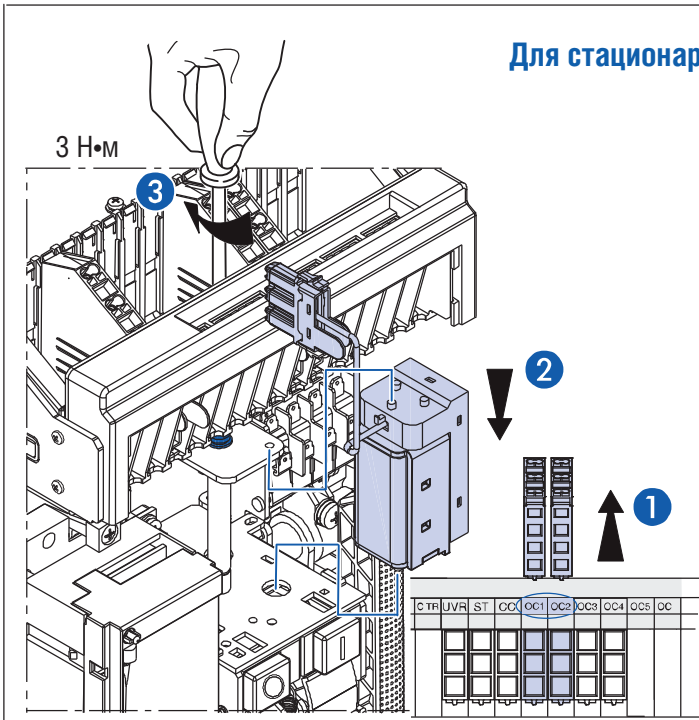

CC	ST	UVR	
7006126	7006133	7006140	24V ac/dc
7006129	7006136	7006143	220V-250V ac/dc
7006130	7006137	7006144	415V-440V ac

ВК	Черный
НР	Белый
РМН	Желтый

При необходимости

UVR	ST	CC
D1 - D2	C1 - C2	C3 - C4
2° ST	1° ST	

Для выдвижного исполнения

Для стационарного исполнения

7

8

Для выдвжного исполнения

9

Для выдвжного исполнения

10

Меры предосторожности

Установка данного изделия должна выполняться в соответствии с правилами монтажа и предпочтительно квалифицированным электриком. Неправильный монтаж или нарушение правил эксплуатации изделия могут привести к возникновению пожара или поражению электрическим током. Перед монтажом необходимо внимательно ознакомиться с данной инструкцией, а также принять во внимание требования к месту установки изделия.