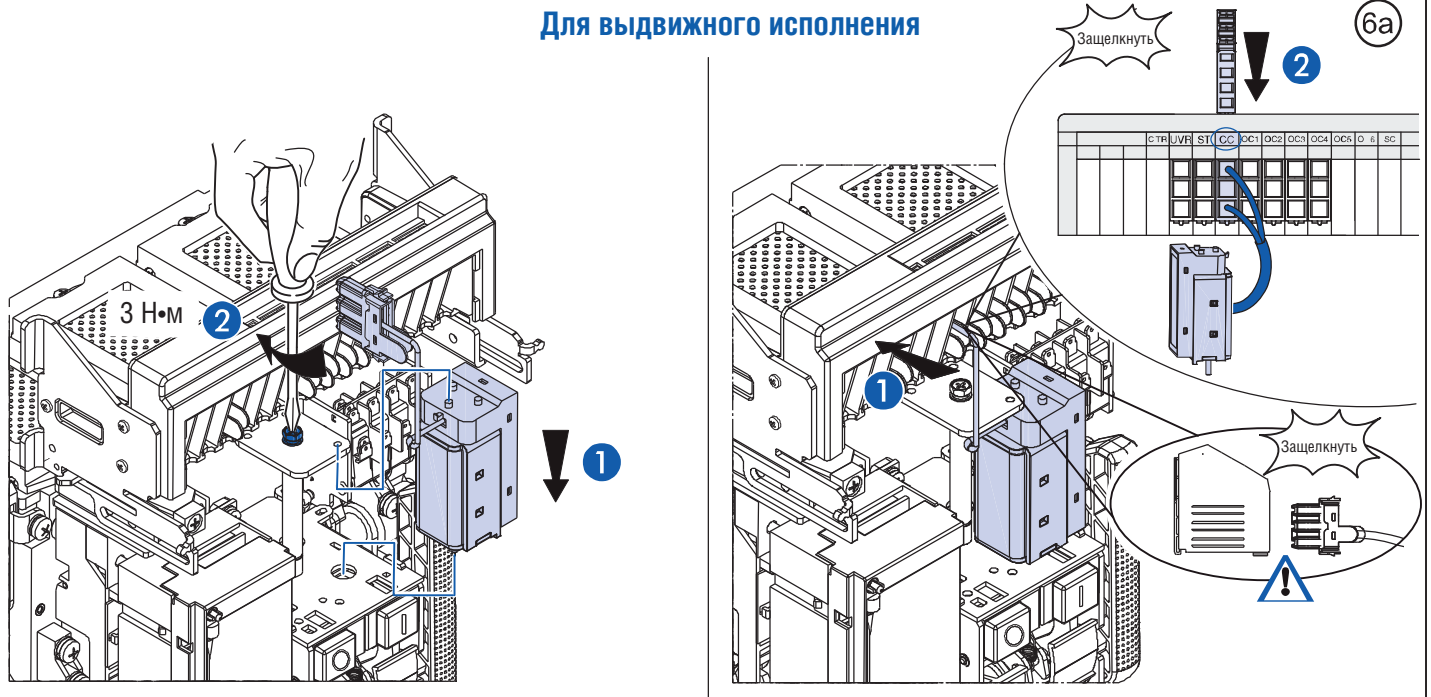

CC	ST	UVR	
7006126	7006133	7006140	24V ac/dc
7006129	7006136	7006143	220V-250V ac/dc
7006130	7006137	7006144	415V-440V ac

ВК	Черный
НР	Белый
РМН	Желтый

При необходимости

UVR	ST	CC
D1 - D2	C1 - C2	C3 - C4
2° ST	1° ST	

Для выдвижного исполнения

Для стационарного исполнения

7

8

Для выдвжного исполнения

9

Для выдвжного исполнения

10

Меры предосторожности

Установка данного изделия должна выполняться в соответствии с правилами монтажа и предпочтительно квалифицированным электриком. Неправильный монтаж или нарушение правил эксплуатации изделия могут привести к возникновению пожара или поражению электрическим током. Перед монтажом необходимо внимательно ознакомиться с данной инструкцией, а также принять во внимание требования к месту установки изделия.